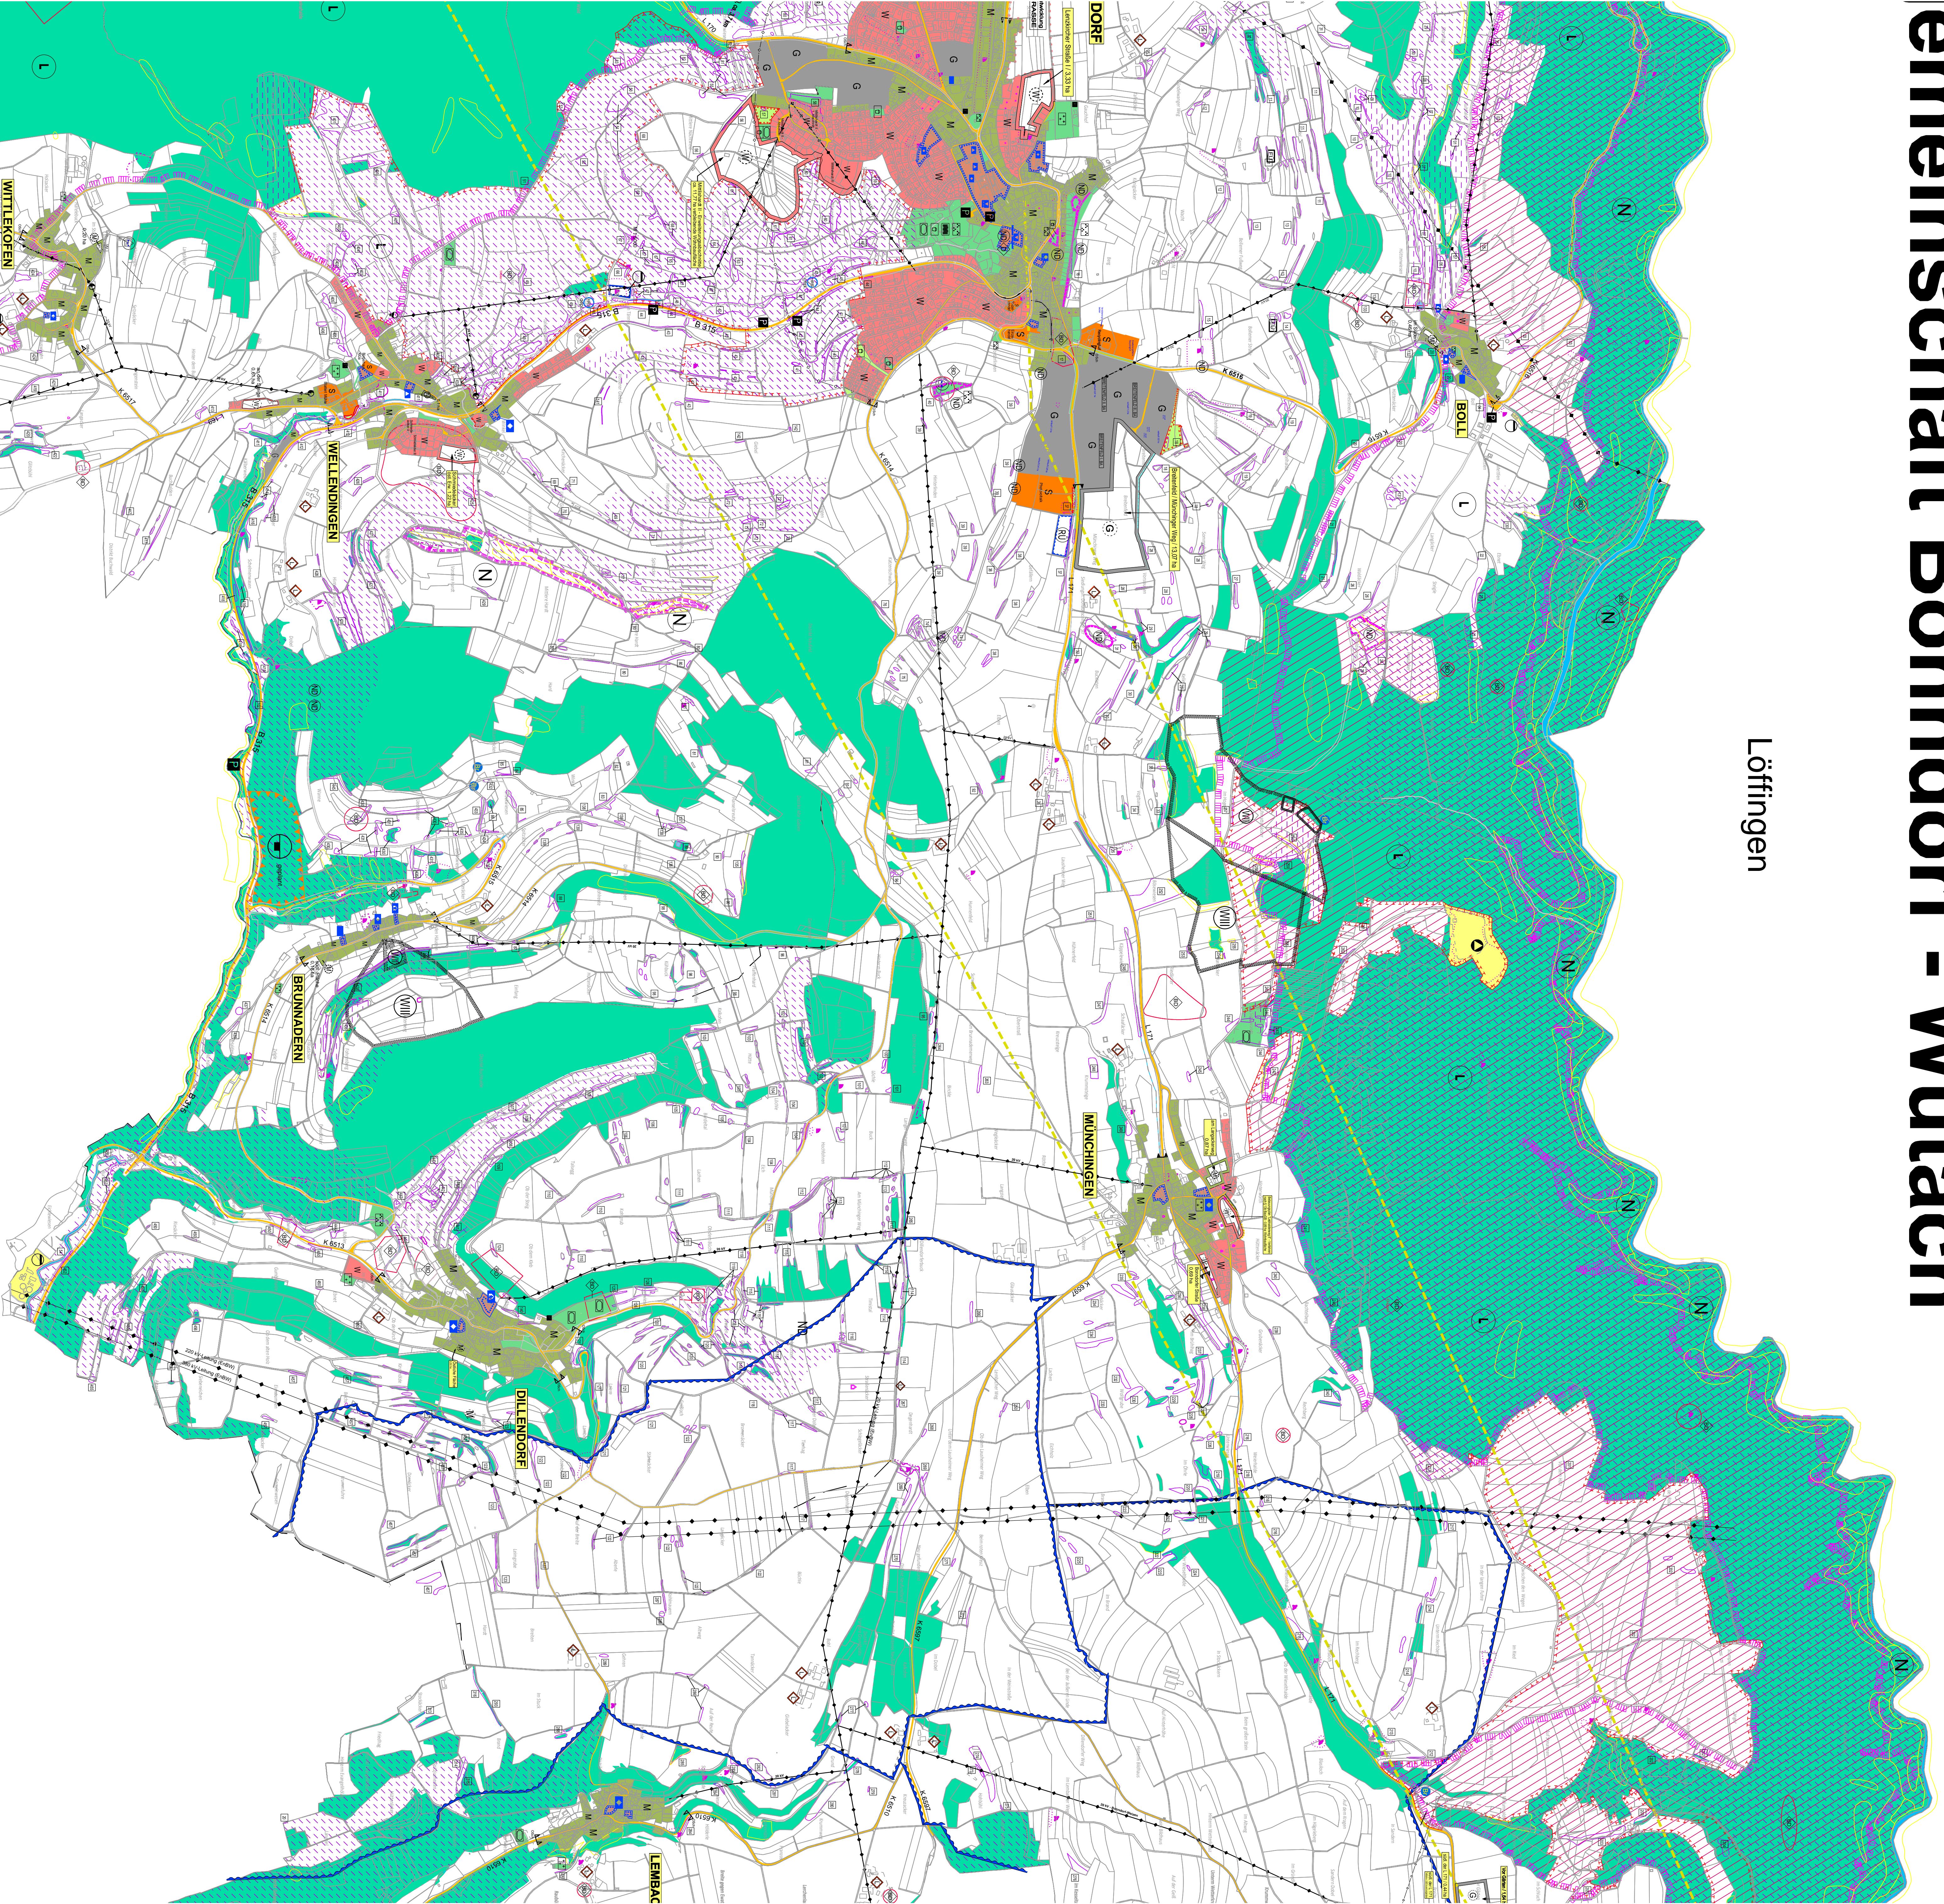

# Flächennutzungsplan 2020 - 2./3. und 4. Änderung

## Gemeinschaft Bonndorf - Wutach

Löffingen

Stühlingen